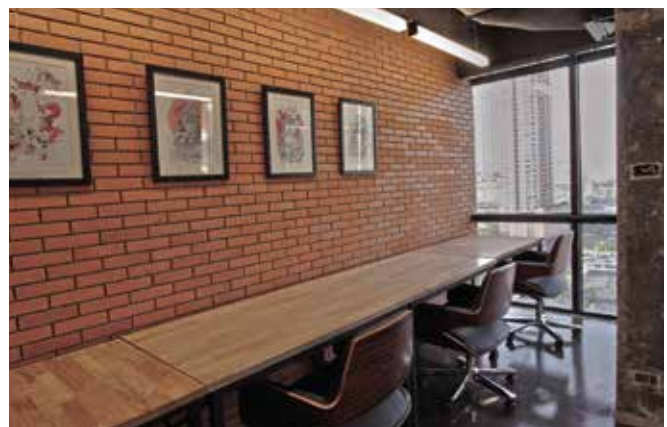

สิ่งที่ได้ : พื้นที่ทำงาน Share Desk 1 ที่ Wifi Unlimited , ใช้ฟรีห้องประชุม 2 ชั่วโมง , เครดิตปริ้นท์งานขาวดำ/สีมูลค่า 900 B.

Fix Desk

โต๊ะส่วนตัว โต๊ะของคุณ อยากรจะเอาคอมตั้งโต๊ะมาวาง เพิ่ม หนังสือ กระดานวาดภาพใหญ่ วางทิ้งไว้สั ไม่ต้องเอากลับ
พรุ่งนี้ก็มาทำงานใหม่อีก ถ้าคุณคือผู้ที่ต้องการความเป็นส่วนตัว สมารถในการทำงานสูงเราแนะนำเป็นโต๊ะ FixDesk

สิ่งที่ได้ : พื้นที่ทำงาน Fix Desk 1 ที่ , Wifi Unlimited , ใช้ฟรีห้องประชุม 2 ชั่วโมง , เครดิตปรินท์งานขาวดำ/สีมูลค่า 1200 B.

Private Room

ให้บริการสำหรับออฟฟิศที่เพิ่งเริ่มต้น หรือออฟฟิศขนาดเล็ก แต่ไม่ต้องการลงทุนเรื่องสถานที่ อุปกรณ์สำนักงาน และอยากได้
ทำเลใจกลางเมืองเดินทางสะดวกด้วยรถ เรือ บีทีเอส โดย Private room จะมี 3 ขนาดคือ 4 ท่าน 6 ท่าน 8 ท่าน โดยสมาชิก
private roomสามารถใช้ Facility ของเราได้ทุกส่วนเช่นกัน